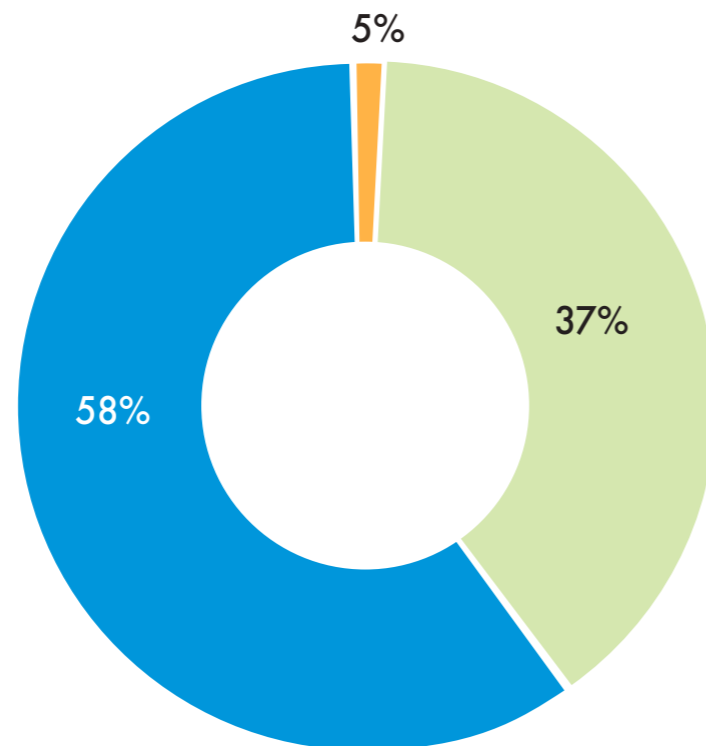

財務報告 Financial Report

本財務報告摘自小寶慈善基金2024年3月31日的年度報告，該報告由畢馬威會計師事務所審核，完整的年度財務報告已上載至惜食堂網頁。

2023-24 財政年度收入來源 2023-24 Fiscal Year Income Sources

一般捐款 General Donation	HK$47,374,127
指定捐款 Designated Donation (註1 Remark 1)	HK$75,936,591
其他收入 Other Income	HK$6,760,834

收入來源 Income Sources

- 一般捐款 General Donation
- 指定捐款 Designated Donation (註1 Remark 1)
- 其他收入 Other Income