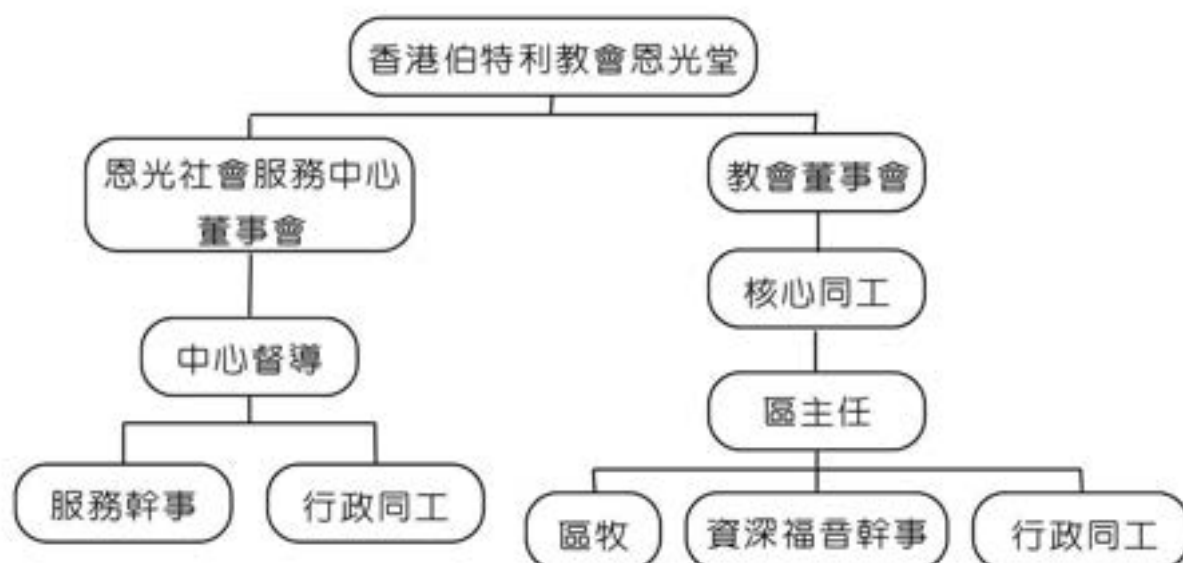

7. 中心架構

8. 服務分享

中心二十周年慶祝活動

鍾偉珊姑娘

「秀情廿載，以愛相連」是恩光中心 2024 年的主題，表達出恩光堂弟兄姊妹一直記念天父昔日的深恩厚愛，並在過去二十年間透過恩光中心的服務，深深連繫著秀茂坪 - 恩光堂的根源。

整個二十周年慶祝活動由一群深深記念這份情誼的弟兄姊妹組成，包括曾莉玲姊妹、黃麗金師母、胡佩玲牧師、梁婉玲董事、杜俊文弟兄及中心同工鍾偉珊姑娘。另外，在一連串的慶祝活動中，亦邀請現時兩位年輕下一代的中心同工 - 梁家浚先生（製作及策劃短片）及黃詠淇姑娘（策劃中心壁畫）參與其中，一同述說天父的恩情。